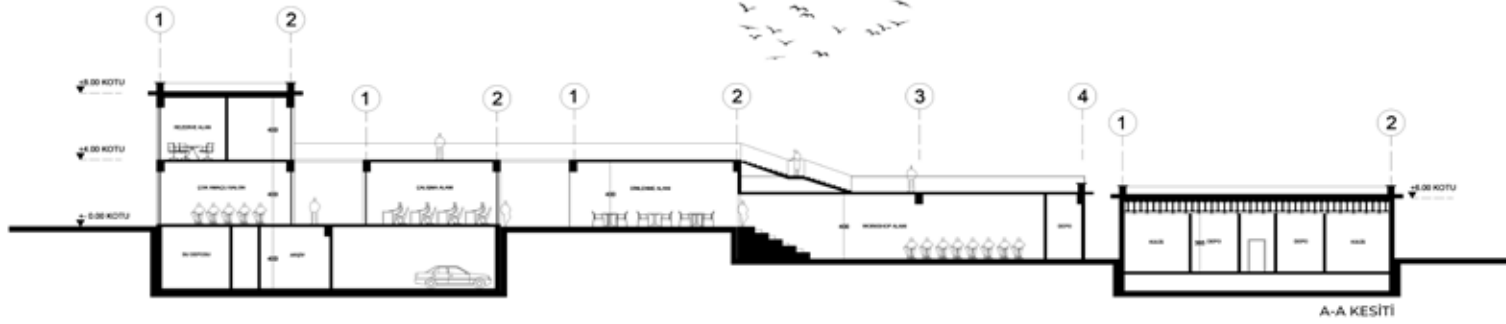

1/200 Kesitler

A-A KESİTİ